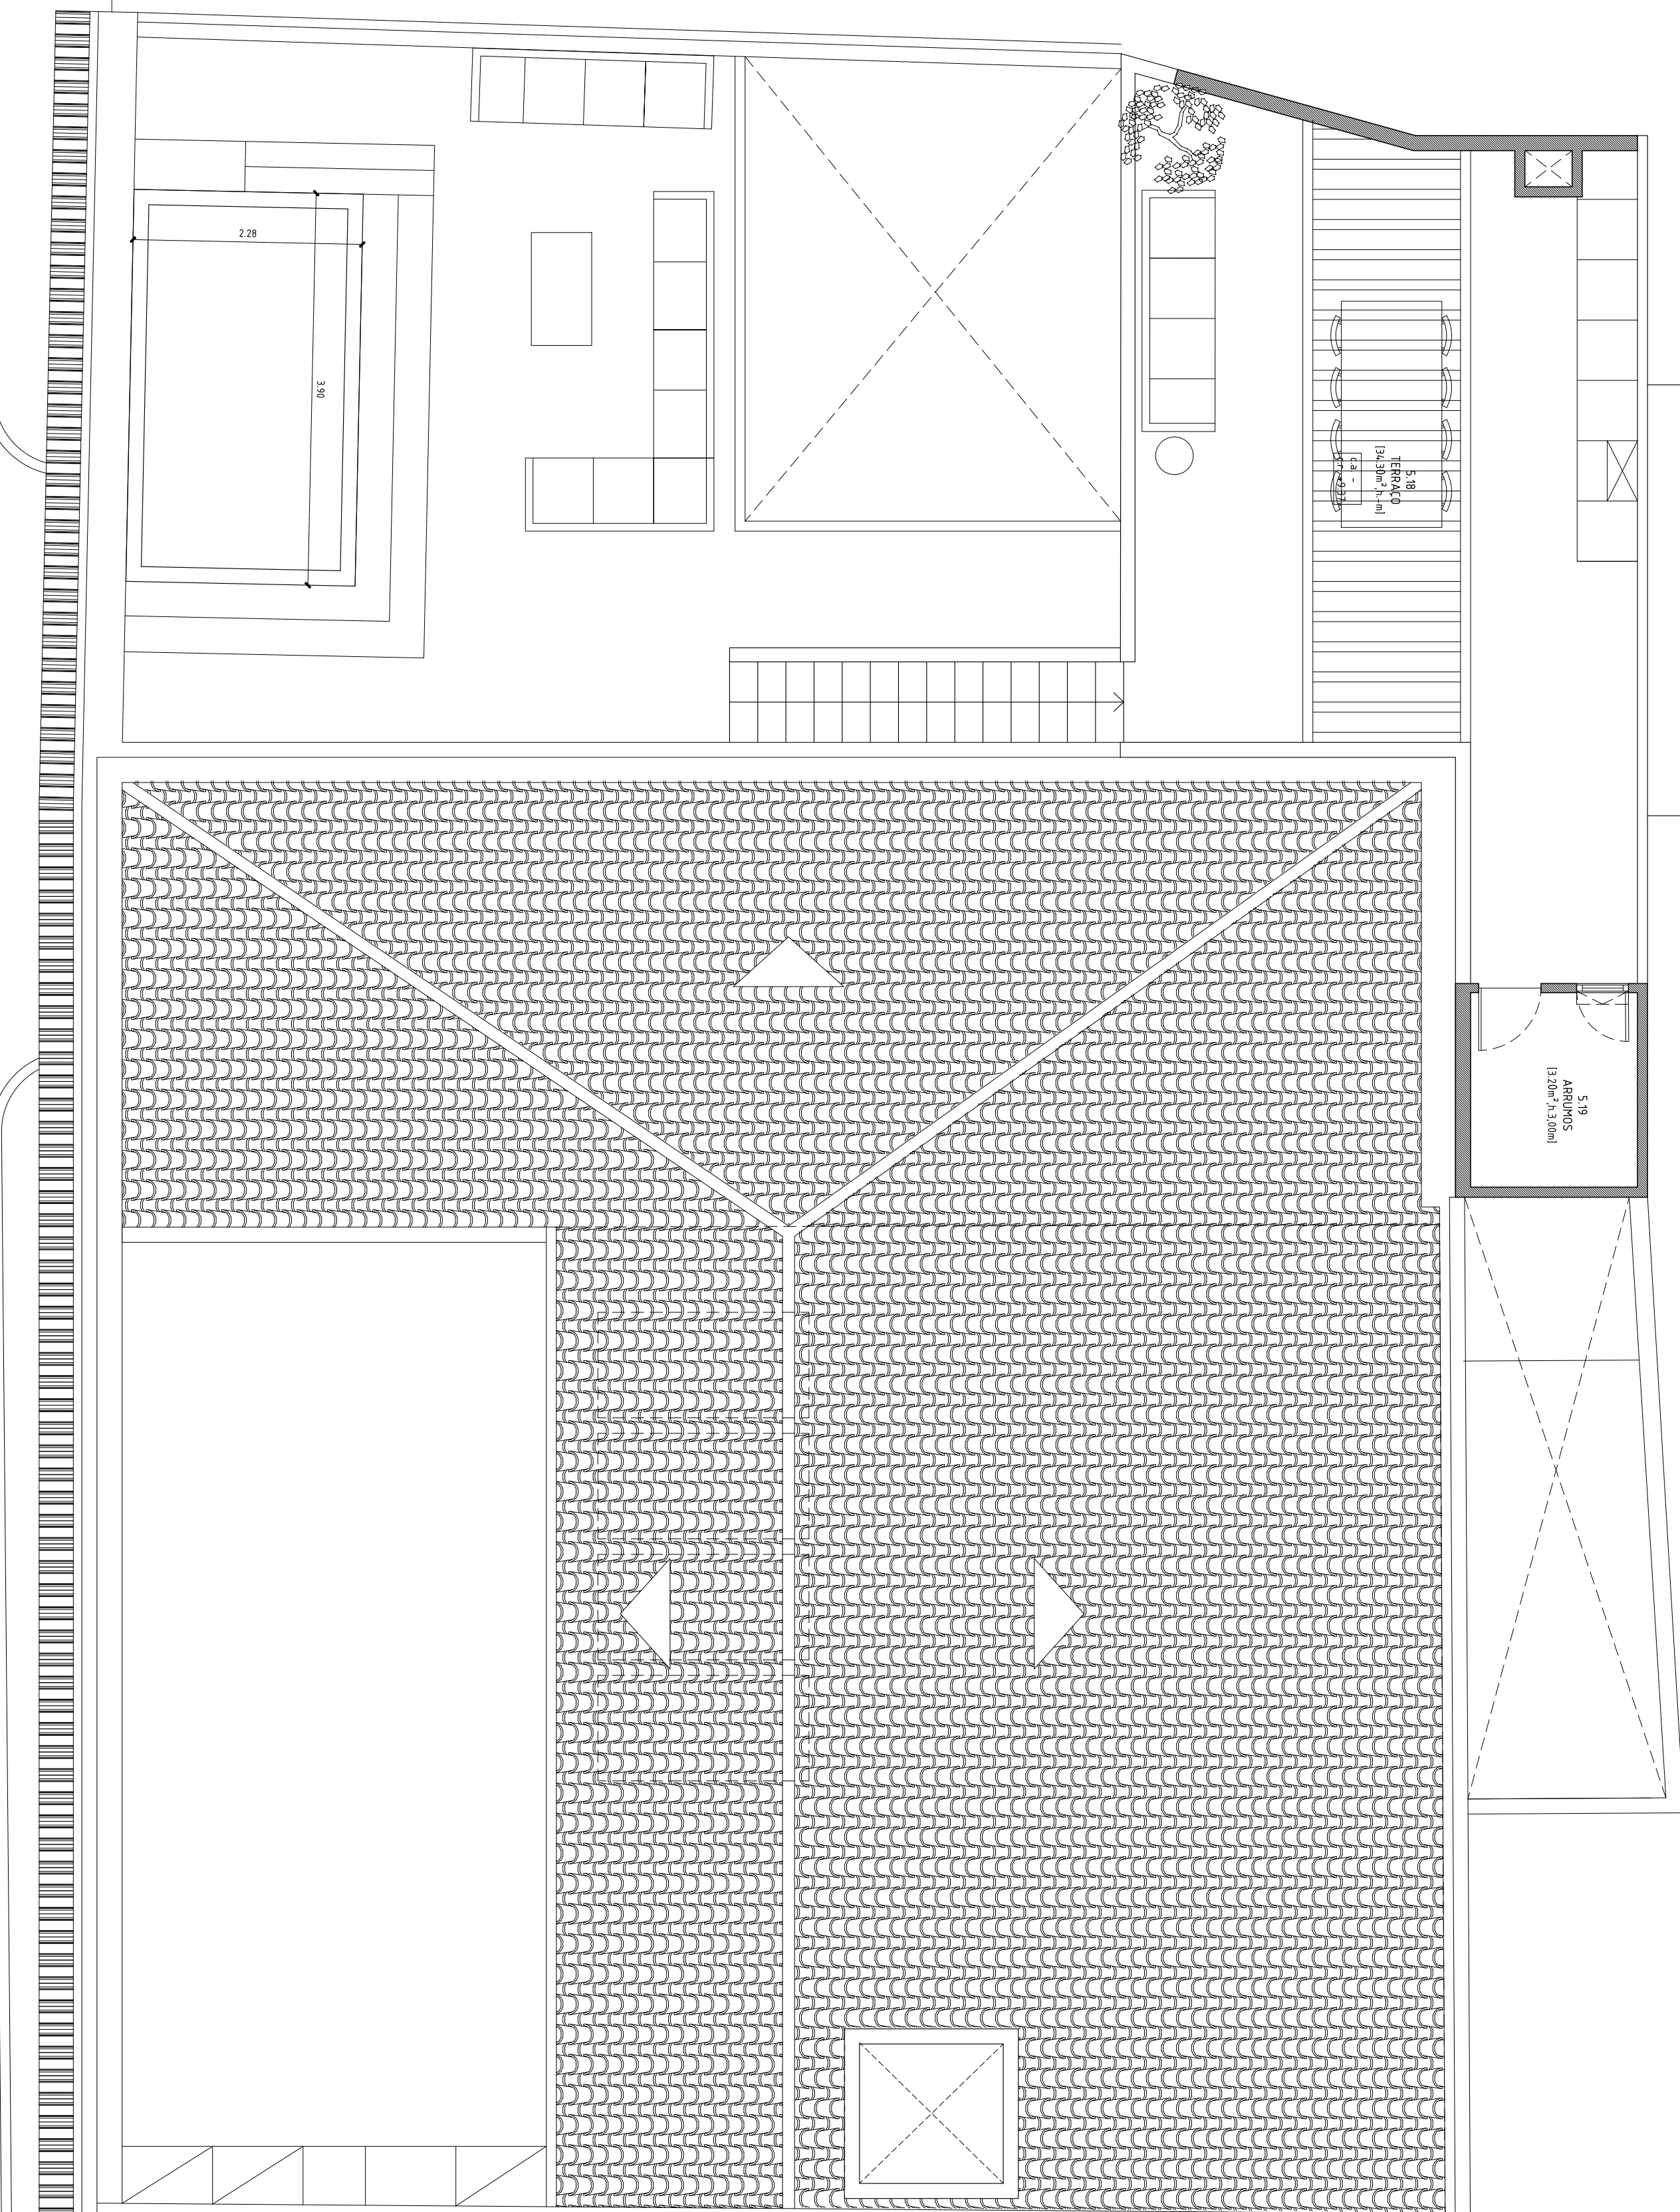

construção vizinha

PROJECTO:
DESIGNAÇÃO
HABITAÇÃO

LOCAL:
RUA JÚDICE FALHO Nº 52
PORTIMÃO

REQUERENTE:
PUZZLETULIP

FASE:
EXECUÇÃO

DESIGNAÇÃO:
PROPOSTA
PLANTA PISO 3

ESCALA:
1:50

DATA:
08/10/2021

DESENHO Nº:
A.09

SUBSTITUI Nº:
-

OBSERVAÇÕES:

ARQUITECTURA

COLABORAÇÃO:
ARNOLD AARSEN
LEANDRO MIROZ
ANA CORREIA

NOTA:
NÃO MEIO DE DESENHO. USAR APENAS AS
COTAS E AS COTAS ESTÃO SUJEITAS A
CONFIRMAÇÃO INDEFINIDA. A ESCALA MAIS
AMPLADA É A QUE VIGORAR.

PROPOSTA

PLANTA À COTA 09.37 (PISO 3)